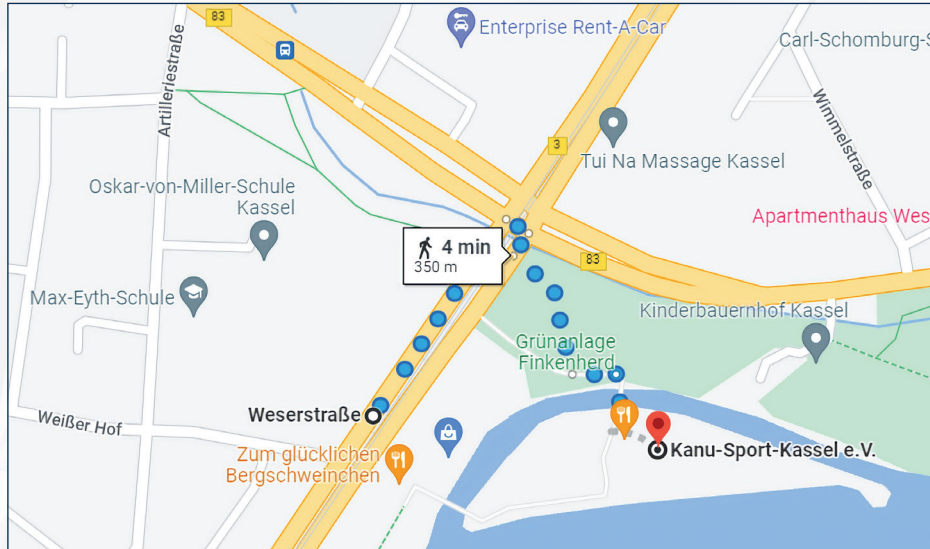

# KONTAKT

Herr Pfeiffer | Herr Garbe  
Weserstraße 7a  
34125 Kassel

[kanufahren@max-eyth-schule.de](mailto:kanufahren@max-eyth-schule.de)  
[www.max-eyth-schule.de](http://www.max-eyth-schule.de)

## KANU-AG MAX-EYTH-SCHULE

KANU-AG  
MAX-EYTH-SCHULE

## Allgemein

Wir sind die Kanu AG der Max-Eyth-Schule und bieten allen Schüler:innen unserer Schule die Möglichkeit, bei uns mitzumachen. Die Teilnahme an der Kanu AG ist kostenlos. Wir fahren nicht nur auf der nahegelegenen Fulda, sondern bieten euch auch Ausflüge auf Flüssen in der Nähe und eine actionreiche Fahrt auf einem Wildwasserkanal an (hier ist jeweils eine kleine Kostenbeteiligung erforderlich).

## Wo?

Wir treffen uns einmal wöchentlich am Bootshaus des KSK, gegenüber unserer Schule. Bei der Wahl des Termins orientieren wir uns an den Möglichkeiten der Schüler:innen.