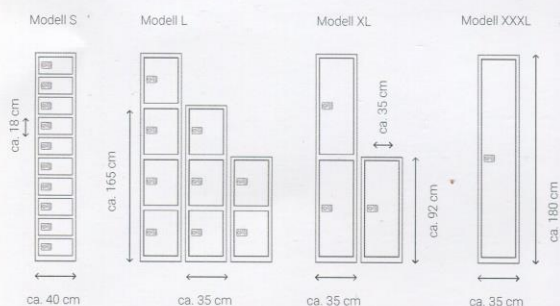

Technische Informationen und Abmessungen

Farbe:	Korpus Lichtgrau	
Schrankhöhe:	2100 mm inkl. 100 mm hohem Sockel	
Tiefe:	500 mm	
Schrank 3-reihig	12 Fächer:	Breite 1075 mm
Schrank 2-reihig	8 Fächer:	Breite 725 mm
Schrank 1-reihig	4 Fächer:	Breite 375 mm